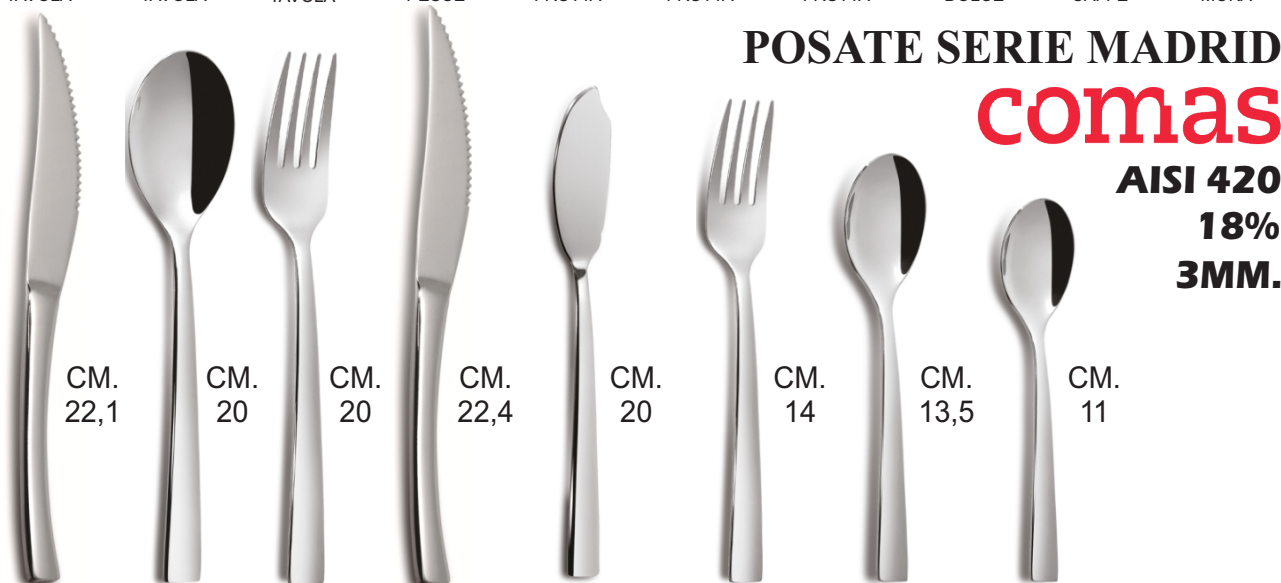

POSATE SERIE MADRID
comas

AISI 420
18%
3MM.

CM.
22,1

CM.
20

CM.
20

CM.
22,4

CM.
20

CM.
14

CM.
13,5

CM.
11

COM2775
COLTELLO
TAVOLA

COM1340
CUCCHIAIO
TAVOLA

COM1341
FORCHETTA
TAVOLA

COM1339
COLTELLO
BISTECCA

COM6114
COLTELLO
PESCE

COM9655
FORCHETTINA
DOLCE

COM1342
CUCCHIAINO
CAFFE'

COM9654
CUCCHIAINO
MOKA