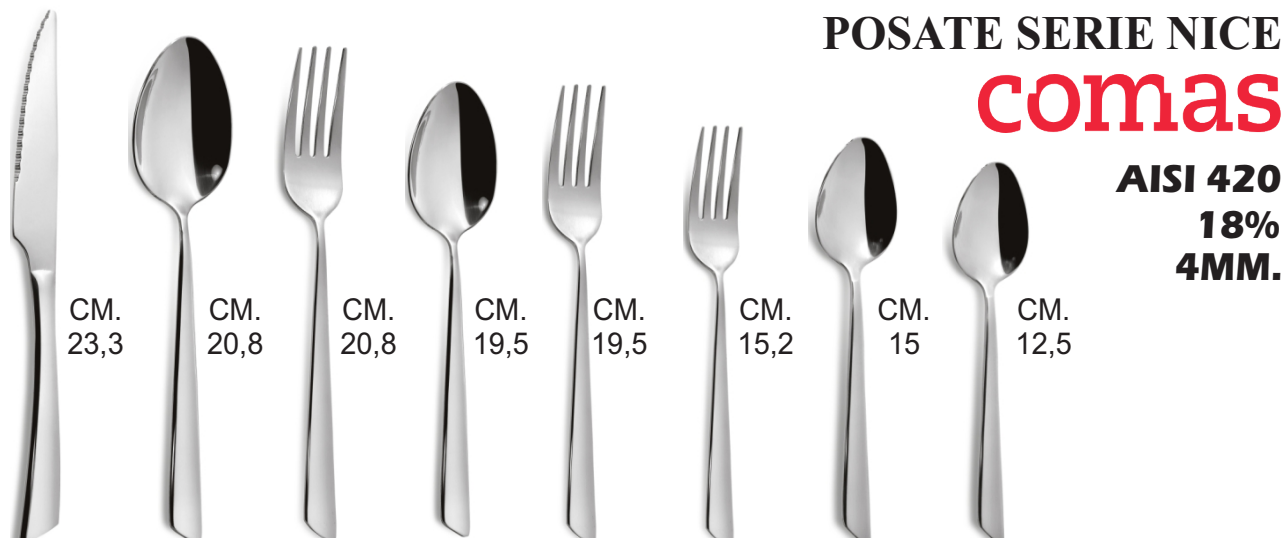

CM.
20

CM.
20

CM.
22,4

CM.
20

CM.
14

CM.
13,5

CM.
11

COM2775
COLTELLO
TAVOLA

COM1340
CUCCHIAIO
TAVOLA

COM1341
FORCHETTA
TAVOLA

COM1339
COLTELLO
BISTECCA

COM6114
COLTELLO
PESCE

COM9655
FORCHETTINA
DOLCE

COM1342
CUCCHIAINO
CAFFE'

COM9654
CUCCHIAINO
MOKA

POSATE SERIE NICE
comas

AISI 420
18%
4MM.

CM.
23,3

CM.
20,8

CM.
20,8

CM.
19,5

CM.
19,5

CM.
15,2

CM.
15