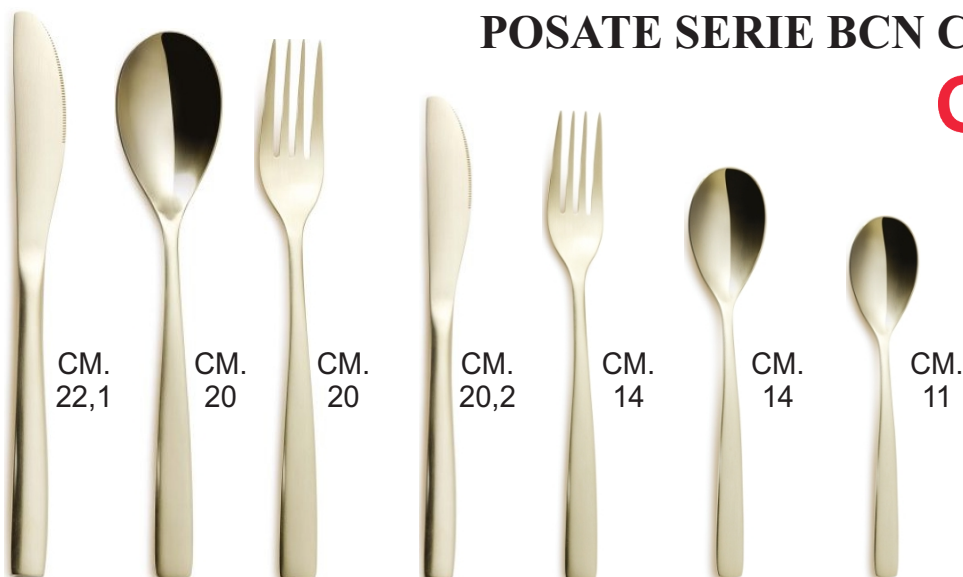

POSATE SERIE BCN CHAMPAGNE

comas

**AISI 430
18%
3MM.**

COM6711 COLTELLO TAVOLA
COM6712 CUCCHIAIO TAVOLA
COM6713 FORCHETTA TAVOLA
COM6714 COLTELLO FRUTTA
COM6717 FORCHETTA FRUTTA
COM6718 CUCCHIAINO CAFFE'
COM6719 CUCCHIAINO MOKA