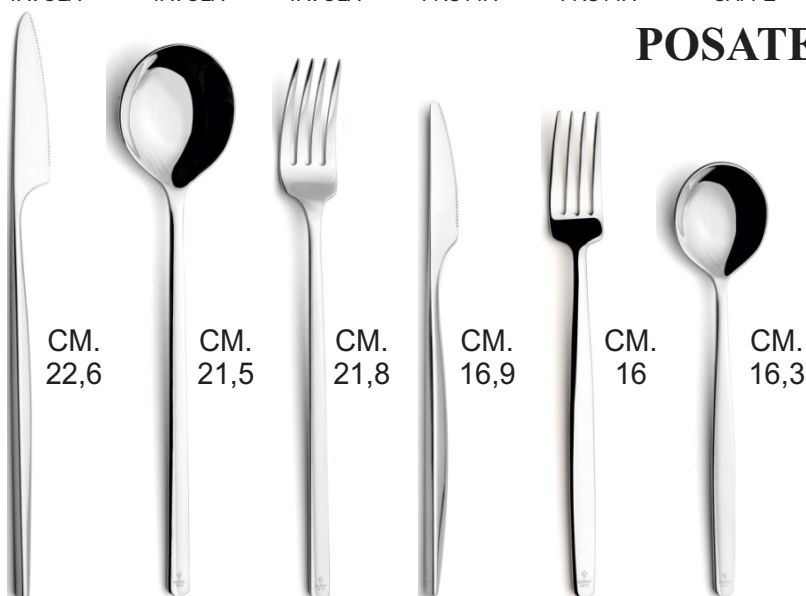

POSATE SERIE ATLANTIDA

comas

**AISI 304
INOX 18/10
6MM.**

COM8586 COLTELLO TAVOLA
COM8587 CUCCHIAIO TAVOLA
COM8588 FORCHETTA TAVOLA
COM8589 COLTELLO TORTA
COM8590 FORCHETTA DOLCE
COM8591 CUCCHIAINO DOLCE