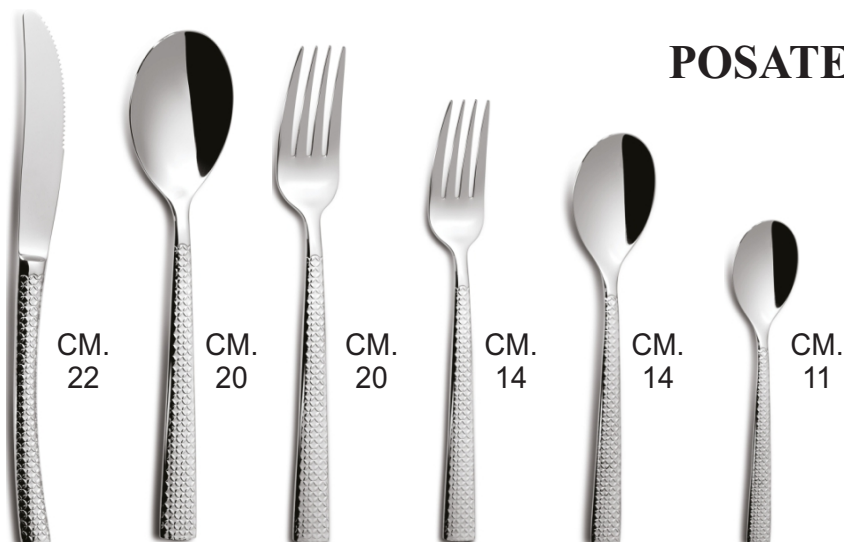

POSATE SERIE HIDRAULIC
comas

AISI 430
18%
3MM.

COM6326 COLTELLO TAVOLA
COM6327 CUCCHIAIO TAVOLA
COM6328 FORCHETTA TAVOLA
COM6329 FORCHETTA DOLCE
COM6331 CUCCHIAINO CAFFÈ
COM6330 CUCCHIAINO MOKA