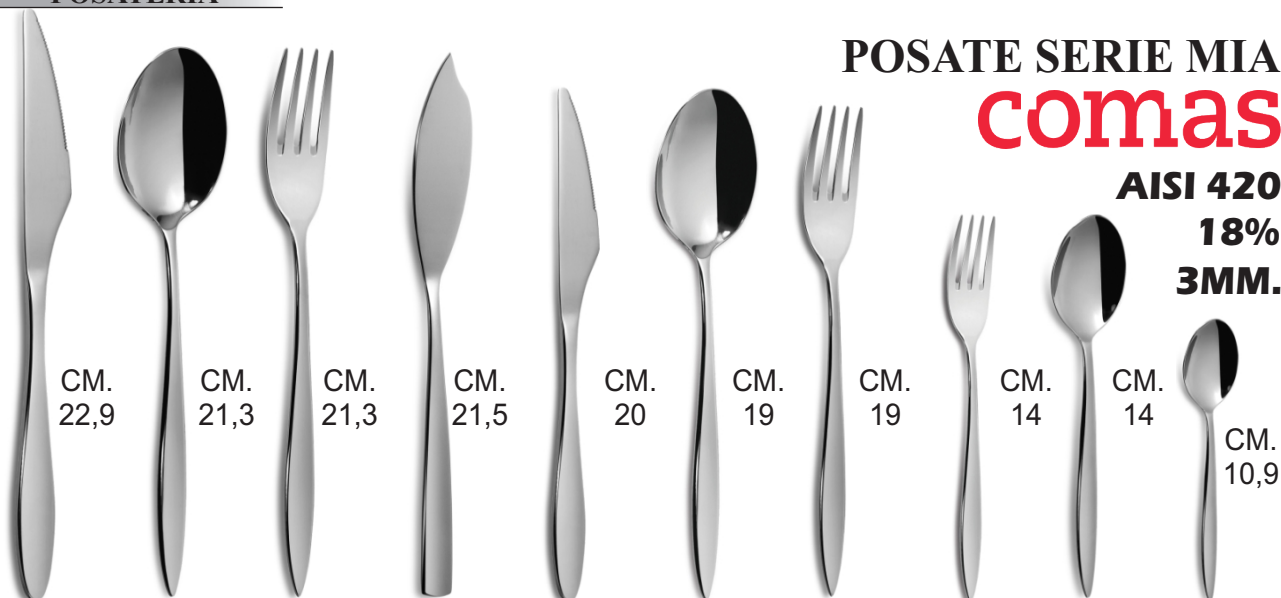

POSATERIA

POSATE SERIE MIA
comas

AISI 420
18%
3MM.

CM.
22,9

CM.
21,3

CM.
21,3

CM.
21,5

CM.
20

CM.
19

CM.
19

CM.
14

CM.
14

CM.
10,9

COM2774
COLTELLO
TAVOLA

COM2710
CUCCHIAIO
TAVOLA

COM2711
FORCHETTA
TAVOLA

COM2734
COLTELLO
PESCE

COM5826
COLTELLO
FRUTTA

COM2712S
CUCCHIAIO
FRUTTA

COM2713-1
FORCHETTA
FRUTTA

COM2714
FORCHETTA
DOLCE

COM2715
CUCCHIAINO
CAFFE'

COM2716
CUCCHIAINO
MOKA